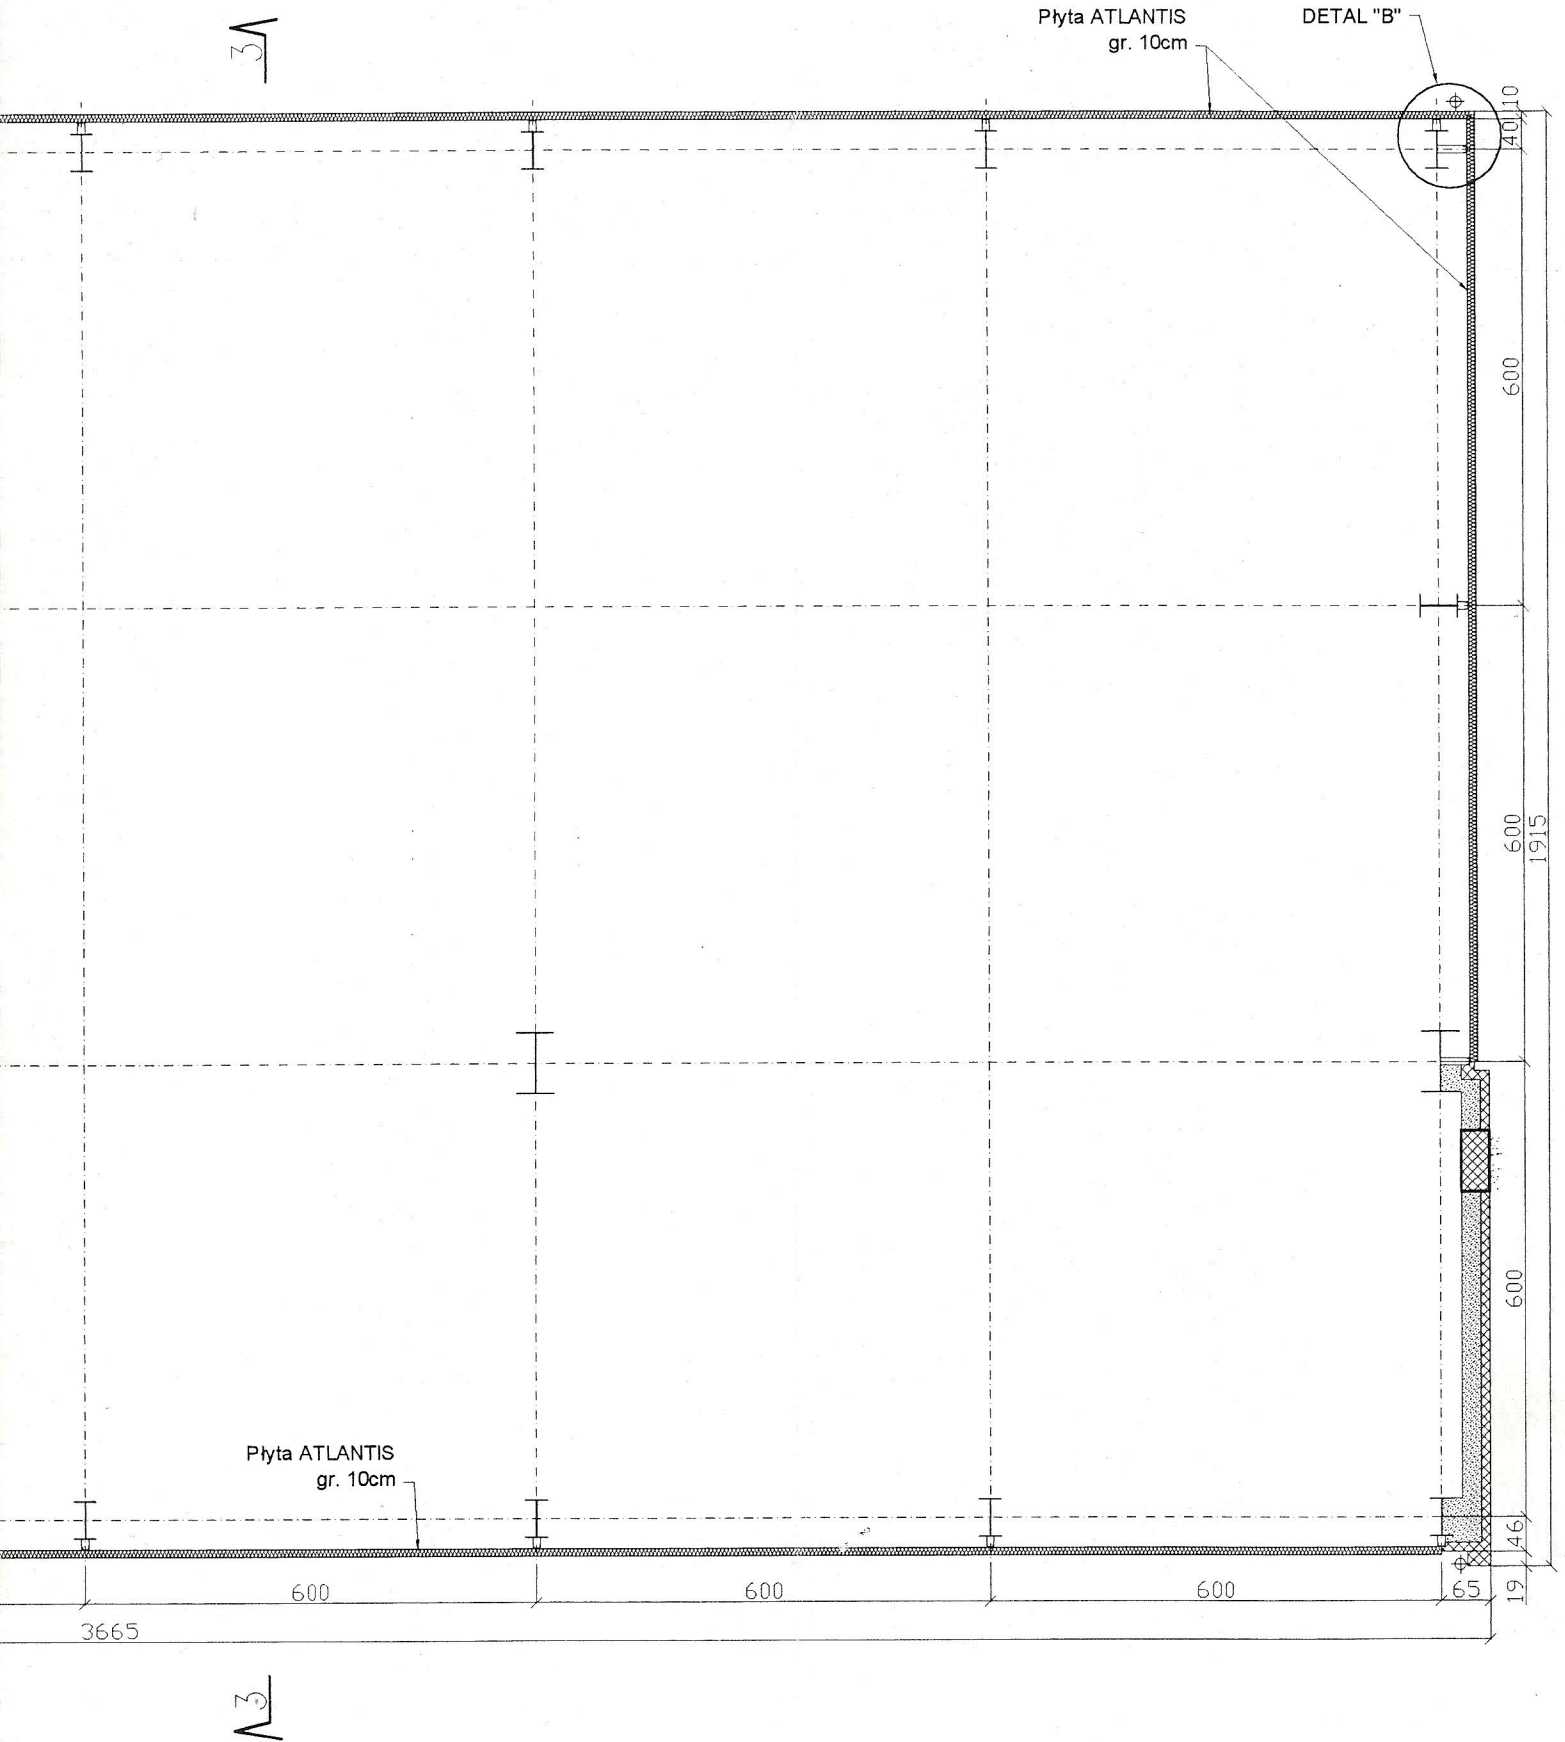

PRZEKRÓJ 2-2
skala 1:100

PRZEDMIOT: BUDYNEK KOTŁOWNI

RYSUNEK: PRZEKRÓJ 2-2